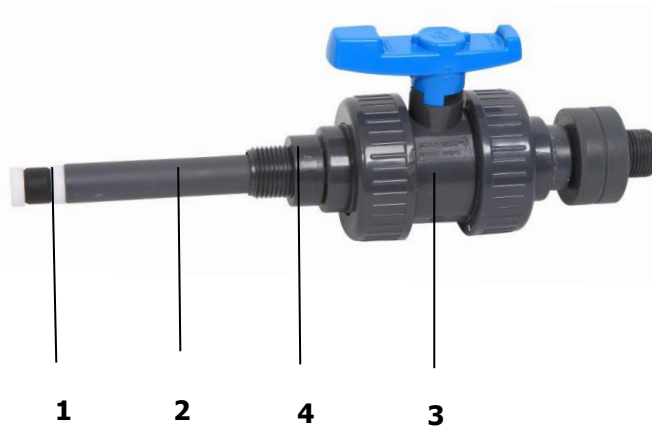

## **SEM Injectie kogelkraan Verlengd XL**

Deze injectie kogelkraan bestaat uit een PVC kogelafsluiter met daarin verwerkt een verlengt teflon injectieventiel. Het injectieventiel is geschikt voor alle agressieve stoffen en geurstoffen (met uitzondering van zoutzuur) leverbaar met diverse slangaansluitingen.

### **Specificaties**

- Te plaatsen in een aanboorzadel met 1/2" aansluiting;
- Te gebruiken voor grotere leidingmaten
- Boormaat 16mm

#### **Onderhoud:**

- Schakel filterpomp uit;
- Zorg ervoor dat de doseerleiding van chloor/zuur/vlok drukloos is;
- Draai bovenste wartel (zie afbeelding hiernaast) los en neem teflon injectieventiel (2) eruit;
- Draai kogelafsluiter (3) dicht;
- Bij schoonmaak maak onderdeel 1 schoon;
- Wij adviseren om onderdeel 1 jaarlijks te vervangen;

#### **Vervangingsmaterialen:**

Nr.	Artikelomschrijving	Art.nr. Fabrikant	Aantal
1	Teflon injectiestuk met terugslagklep t.b.v. injectieventiel	3720023	1 stuk
2	Teflon injectieventiel (L=250mm) (1/2" – M20)	3750004	1 stuk
3	Kogelkraan 25mm	0921025	1 stuk
4	Vervangingsonderdeel injectiekogelkraan 1/2"	3750010	Per stuk